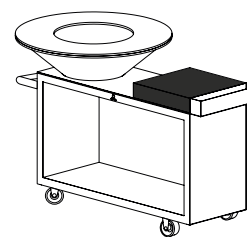

OFYR ISLAND PRO

OFYR Island PRO je mobilní verzi modelu OFYR Island 100-100 v provedení z cortenové oceli s hlubší základnou. Model Island PRO lze používat na dlážděném povrchu. Skládá se z masivní dřevěné pracovní desky, praktické přihrádky na kuchyňské náčiní a nabízí možnost skladovat dřevo pod pracovní deskou.

OI-100-PRO-TW

OFYR ISLAND PRO 100-100 TEAK WOOD

Materiál	Podstavec a kužel	Cortenová ocel
	Plotna	Ocel
	Přihrádka na náčiní	Cortenová ocel
	Držadlo	Teakové dřevo a cortenová ocel

Rozměry	Pracovní deska	Teakové dřevo
	Podstavec	65 x 135 x 73 cm
	Kužel	Ø95 x 29 cm
	Plotna	Ø98 x 1,2 cm
	Otvor plotny	Ø50 x 1,2 cm
	Šířka plotny	24 x 1,2 cm
	Pracovní deska	50 x 65 x 10 cm
Přihrádka na náčiní	65 x 10 x 10 cm	

Celková hmotnost 167 kg

Prostor na ukládání ± 0,4 m³ dřeva

Kód EAN 6011427159107

OI-100-PRO-CD

OFYR ISLAND PRO 100-100 CERAMIC DARK GREY

Materiál	Podstavec a kužel	Cortenová ocel
	Plotna	Černá ocel
	Přihrádka na náčiní	Ocel
	Držadlo	Teakové dřevo a cortenová ocel

Rozměry	Pracovní deska	Tmavě šedá keramika
	Podstavec	65 x 135 x 73 cm
	Kužel	Ø95 x 29 cm
	Plotna	Ø98 x 1,2 cm
	Otvor plotny	Ø50 x 1,2 cm
	Šířka plotny	24 x 1,2 cm
	Pracovní deska	50 x 65 x 10 cm
Přihrádka na náčiní	65 x 10 x 10 cm	