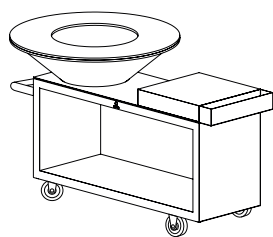

OFYR ISLAND PRO

OFYR Island PRO je mobilní verzi modelu OFYR Island 100-100 v provedení z cortenové oceli s hlubší základnou. Model Island PRO lze používat na dlážděném povrchu. Skládá se z masivní dřevěné pracovní desky, praktické přihrádky na kuchyňské náčiní a nabízí možnost skladovat dřevo pod pracovní deskou.

Pracovní deska je v nabídce v provedení z teakového dřeva a tmavě šedé keramiky.

Teakové dřevo je přírodní a odolný produkt a pokud jej nebudete zrovna dlouho používat, je lepší jej skladovat v uzavřených prostorách.

OI-100-PRO-TW

OFYR ISLAND PRO 100-100 TEAK WOOD

Materiál	Podstavec a kužel	Cortenová ocel
	Plotna	Ocel
	Přihrádka na náčiní	Cortenová ocel
	Držadlo	Teakové dřevo a cortenová ocel

Rozměry	Pracovní deska	Teakové dřevo
	Podstavec	65 x 135 x 73 cm
	Kužel	Ø95 x 29 cm
	Plotna	Ø98 x 1,2 cm
	Otvor plotny	Ø50 x 1,2 cm
	Šířka plotny	24 x 1,2 cm
	Pracovní deska	50 x 65 x 10 cm
Přihrádka na náčiní	65 x 10 x 10 cm	

Rozměry	Pracovní deska	Tmavě šedá keramika
	Podstavec	65 x 135 x 73 cm
	Kužel	Ø95 x 29 cm
	Plotna	Ø98 x 1,2 cm
	Otvor plotny	Ø50 x 1,2 cm
	Šířka plotny	24 x 1,2 cm
	Pracovní deska	50 x 65 x 10 cm
Přihrádka na náčiní	65 x 10 x 10 cm	