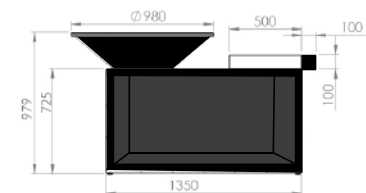

Hmotnost

Podstavec	78 kg		
Kužel	22 kg	Přihrádka	3 kg
Plotna	55 kg	Deska	8,6 kg