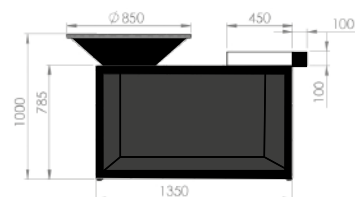

Celková hmotnost

Dřevo kaučukovníku	167 kg
Keramika tmavě/světle šedá	169 kg
Prostor na ukládání	± 0,3 m³ dřeva

- **Kód EAN 7436933035056**
- **Kód EAN 7112132589599**
- **Kód EAN 7112138290239**

OFYR ISLAND BLACK 85-100

Hmotnost

Podstavec	75 kg		
Kužel	16 kg	Přihrádka	2,7 kg
Plotna	44 kg	Deska	7,5 kg

OFYR ISLAND BLACK 100-100