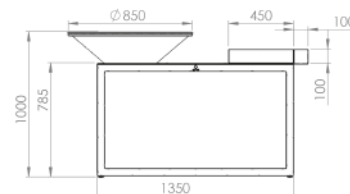

OI-85-100

OFYR ISLAND 85-100

Materiál

Podstavec a kužel	Cortenová ocel
Plotna	Černá ocel
Pracovní deska	Dřevo kaučukovníku a tmavě šedá keramika
Přihrádka na náčiní	Cortenová ocel

Rozměry

Podstavec	45 x 135 x 78 cm
Kužel	Ø82 x 23,5 cm
Plotna	Ø85 x 1,2 cm
Otvor plotny	Ø40 x 1,2 cm
Šířka plotny	22,5 x 1,2 cm
Pracovní deska	45 x 45 x 10 cm
Přihrádka na náčiní	15 x 45 x 10 cm

Podstavec a kužel	Cortenová ocel
Plotna	Černá ocel
Pracovní deska	Dřevo kaučukovníku a tmavě šedá keramika
Přihrádka na náčiní	Cortenová ocel

Rozměry

Podstavec	50 x 135 x 73 cm
Kužel	Ø95 x 29 cm
Plotna	Ø98 x 1,2 cm
Otvor plotny	Ø50 x 1,2 cm
Šířka plotny	24 x 1,2 cm
Pracovní deska	50 x 50 x 10 cm
Přihrádka na náčiní	15 x 50 x 10 cm

Celková hmotnost

Dřevo kaučukovníku	167 kg
Tmavě šedá keramika	168,8 kg

Prostor na ukládání

± 0,3 m³ dřeva

● Kód EAN 7430440898821
● Kód EAN 7112138759880

OFYR ISLAND 85-100

Hmotnost

Podstavec	75 kg		
Kužel	16 kg	Přihrádka	2,7 kg
Plotna	44 kg	Deska	7,5 kg